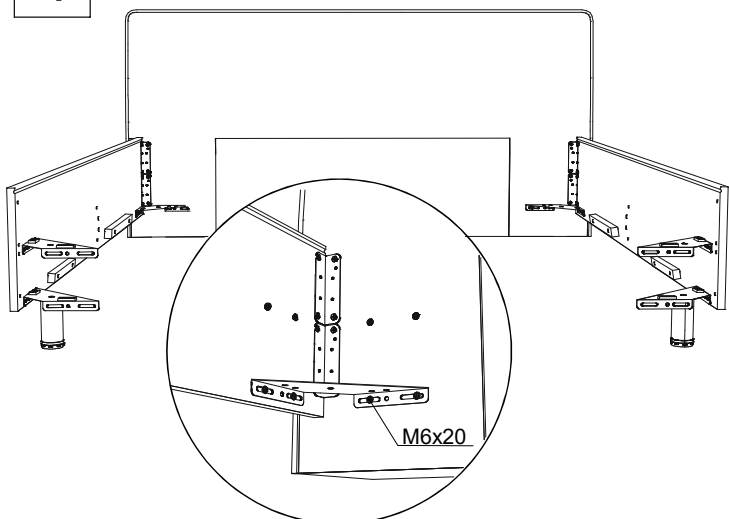

## Инструкция по сборке кровати Altea с подъёмным механизмом

www.sonum.ru

2 шт. (long bar)

\* При ширине меньше 180 см. в комплекте входит 50 см - 2 шт.

\*\* 3 шт. при ширине 120, 140. 2 шт. при ширине 80, 90.

\*\*\* 58 шт. при ширине больше 180 см.

30 см - 4 шт.

### Фурнитура для установки подъёмного механизма

1

2

3

4

5

\* При ширине кровати меньше 180 центральная опора не устанавливается.

6