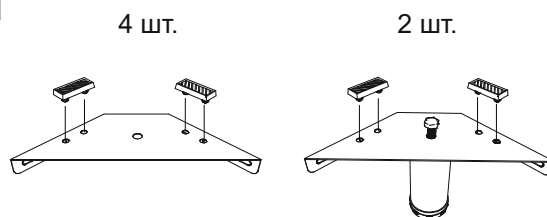

Инструкция по сборке кровати Altea с подъёмным механизмом

www.sonum.ru

2 шт. (long bar)

* При ширине меньше 180 см. в комплекте входит 50 см - 2 шт.

** 3 шт. при ширине 120, 140. 2 шт. при ширине 80, 90.

*** 58 шт. при ширине больше 180 см.

30 см - 4 шт.

Фурнитура для установки подъёмного механизма

1

2

3

4

5

* При ширине кровати меньше 180 центральная опора не устанавливается.