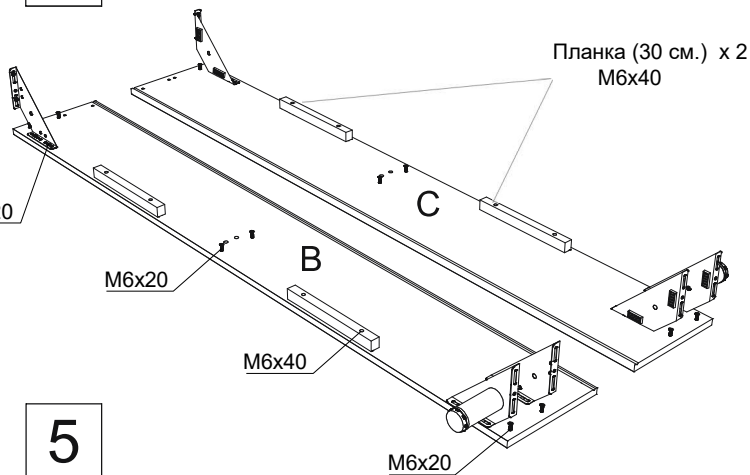

## Инструкция по сборке кровати Altea с подъёмным механизмом

www.sonum.ru

2 шт. (long bar)

\* При ширине меньше 180 см. в комплекте входит 50 см - 2 шт.

\*\* 3 шт. при ширине 120, 140. 2 шт. при ширине 80, 90.

\*\*\* 58 шт. при ширине больше 180 см.

30 см - 4 шт.

### Фурнитура для установки подъёмного механизма

1

2

3

4

5

\* При ширине кровати меньше 180 центральная опора не устанавливается.

6