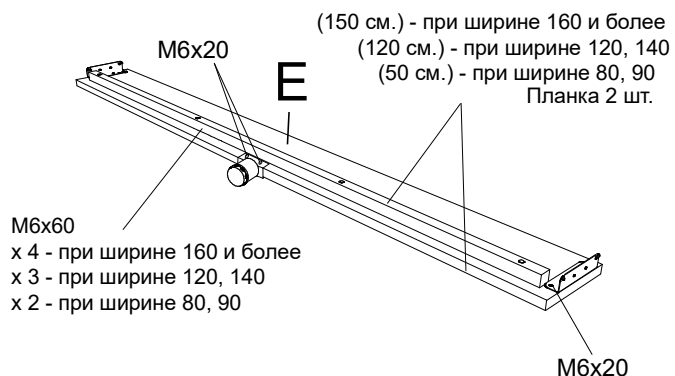

## Инструкция по сборке кровати Altea с подъёмным механизмом

www.sonum.ru

2 шт. (long bar)

\* При ширине меньше 180 см. в комплекте входит 50 см - 2 шт.

\*\* 3 шт. при ширине 120, 140. 2 шт. при ширине 80, 90.

\*\*\* 58 шт. при ширине больше 180 см.

30 см - 4 шт.

### Фурнитура для установки подъёмного механизма

1

2

3

4

5

\* При ширине кровати меньше 180 центральная опора не устанавливается.

6