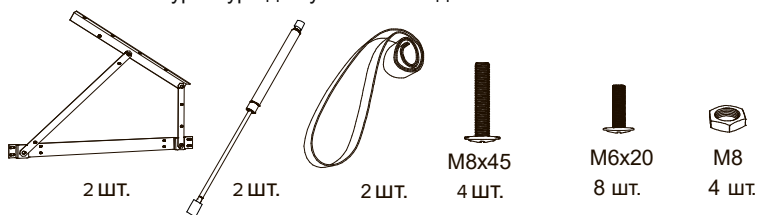

Фурнитура для установки подъёмного механизма