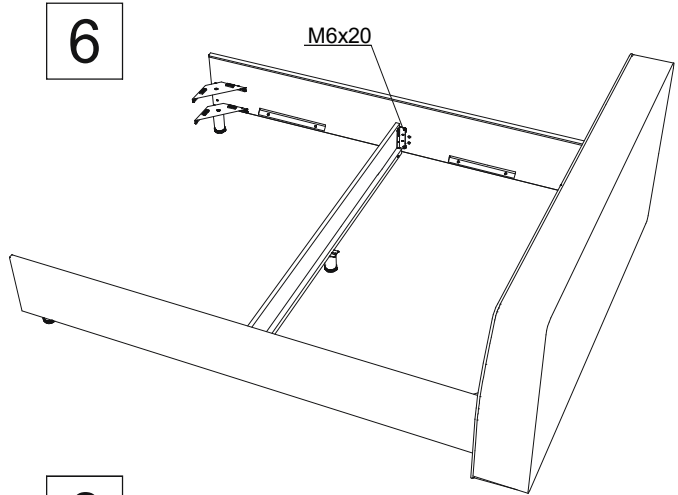

## Инструкция по сборке кровати Altea с подъёмным механизмом

www.sonum.ru

2 шт. (long bar)

\* При ширине меньше 180 см. в комплекте входит 50 см - 2 шт.

\*\* 3 шт. при ширине 120, 140. 2 шт. при ширине 80, 90.

\*\*\* 58 шт. при ширине больше 180 см.

30 см - 4 шт.

### Фурнитура для установки подъёмного механизма

1

2

3

4

5

\* При ширине кровати меньше 180 центральная опора не устанавливается.

6