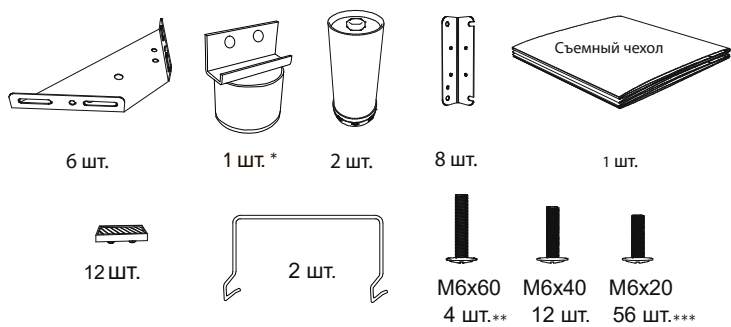

## Инструкция по сборке кровати Altea с подъёмным механизмом

www.sonum.ru

2 шт. (long bar)

\* При ширине меньше 180 см. в комплекте входит 50 см - 2 шт.

\*\* 3 шт. при ширине 120, 140. 2 шт. при ширине 80, 90.

\*\*\* 58 шт. при ширине больше 180 см.

30 см - 4 шт.