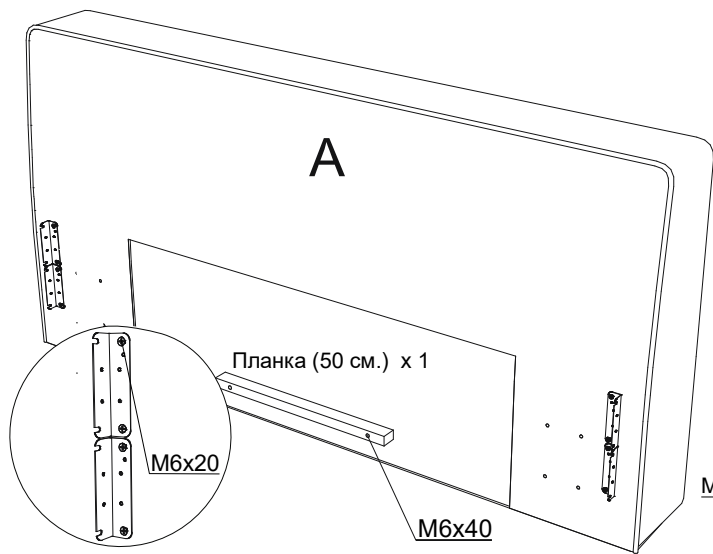

Инструкция по сборке кровати Altea с подъёмным механизмом

www.sonum.ru

2 шт. (long bar)

* При ширине меньше 180 см. в комплекте входит 50 см - 2 шт.

** 3 шт. при ширине 120, 140. 2 шт. при ширине 80, 90.

*** 58 шт. при ширине больше 180 см.

30 см - 4 шт.

Фурнитура для установки подъёмного механизма

1

2

3

4

5

* При ширине кровати меньше 180 центральная опора не устанавливается.